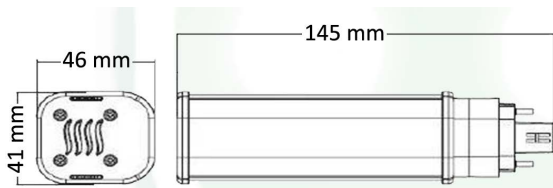

ESP-G24/11