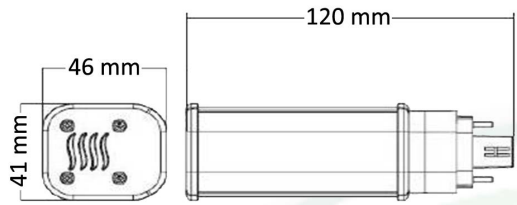

Dimensões

Iluminância

ESP-G24/7

ESP-G24/9