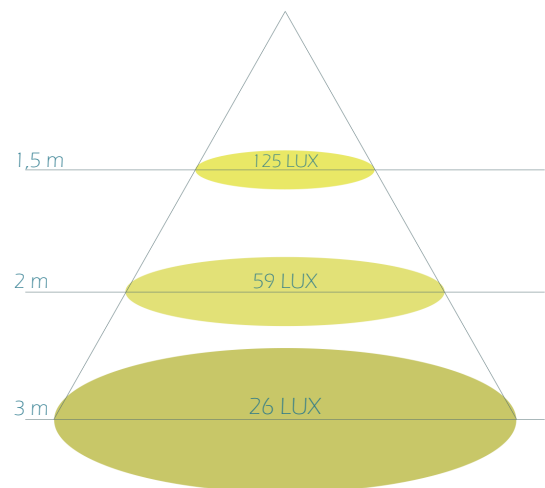

ESP-G24/11