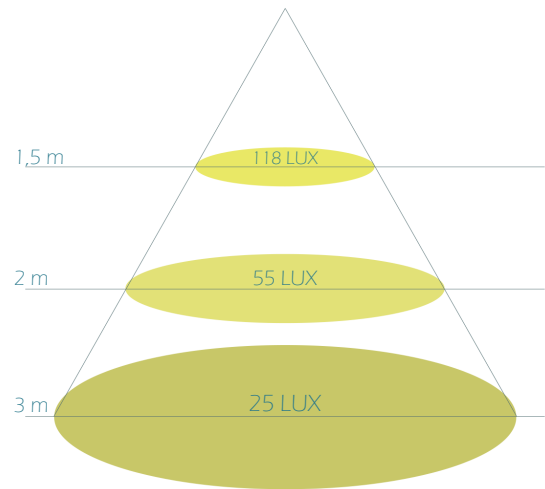

Dimensões

Iluminância

ESP-G24/7

ESP-G24/9